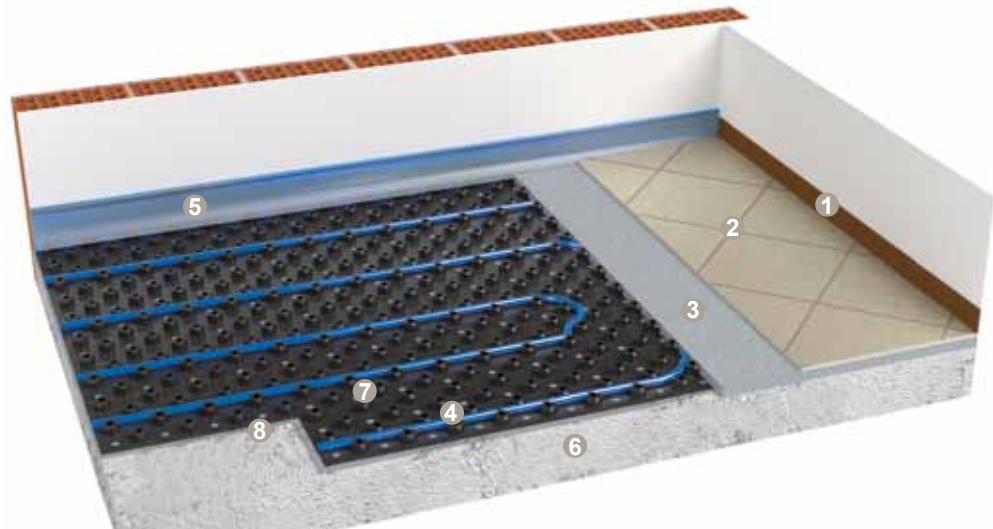

Caratteristiche tecniche

PANNELLO QUOTA ZERO AD cod. 1500000

CARATTERISTICHE		
Dimensioni	1215x810x18 mm	
Spessore	1 mm	
Indice di fluidità	(ISO 1133)	4÷6 g/10min
Temperatura di rammollimento Vicat	(ISO 306)	99 °C
Densità a 23 °C	(ASTM D792)	1.02÷1.05 g/cm³
Resistenza all'urto Izod a 23 °C	(ISO 180)	6.0÷8.0 KJ/m²
Imballo confezione	n. pannelli 15 (14.7 m²)	
DATI COLLANTE		
Viscosità Brookfield a 160 °C	Metodo (ICAT MI 13)	5.500 mPa/s
Temperatura di rammollimento	Metodo (ICAT MI 12)	80 °C
Tempo aperto a 160 °C	Metodo (ICAT MI 10)	Illimitato s

- 1- Battiscopa
- 2- Rivestimento pavimento
- 3- Massetto liquido speciale
- 4- Tubo RDZ Clima PB Ø 12
- 5- Cornice perimetrale Slim 5
- 6- Solaio + getto di livellamento
- 7- Pannello Quota Zero AD
- 8- Primer

Massetti speciali consigliati

Azienda produttrice	Massetto livellante speciale	Primer
BASF	PCI Periplan extra	PCI Gisogrund 404
MAPEI	Ultraplan Maxi Novoplan Maxi	ECOPRIM T
KNAUF	NE 425 Autolivellina	E-Grund
ROFIX	FN 645	AP 300

Si consiglia di fare comunque riferimento al manuale di installazione in vigore per il sistema Quota Zero AD e alle schede tecniche dei prodotti suggeriti

Prodotti che compongono il sistema

Pannello Quota Zero AD	Tubo RDZ Clima in PB Ø 12 mm	Collettore Top Composit	Armadietto per collettori serie Slim (con serratura)	Cornice perimetrale Slim 5
Curva aperta Ø 12	Colla per pannello